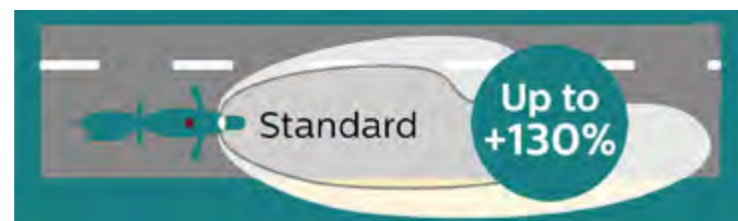

X-tremeVision projeta até 130% mais luminosidade na estrada para máxima segurança e visibilidade.