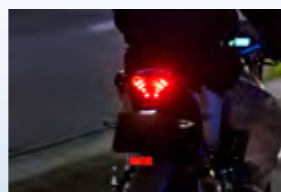

LED [≈P21/5]

11499ULRX2

- Luz brilhante. Condução elegante.
- LED ultradurável (8 anos de vida útil)
- Luz vermelha intensa inconfundível
- Facilidade de encaixe - Instalação plug and play
- Acionamento instantâneo ao pisar no freio
- Melhor tempo de reação, maior segurança