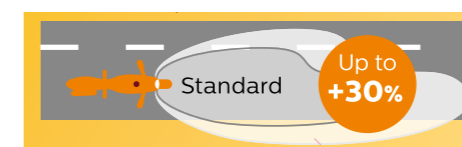

Veja e seja
visto

MotoVision

Mais segurança
em sua moto.

A lâmpada MotoVision dá um efeito alaranjado aos refletores do conjunto ótico que diferencia a moto no trânsito. Assim o motorista, ao olhar no retrovisor, identifica mais rapidamente que se trata de uma moto e assim mantém a distância segura da sua motocicleta.