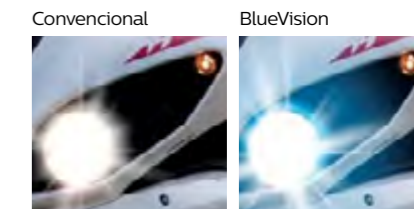

H4 35/35W

H7