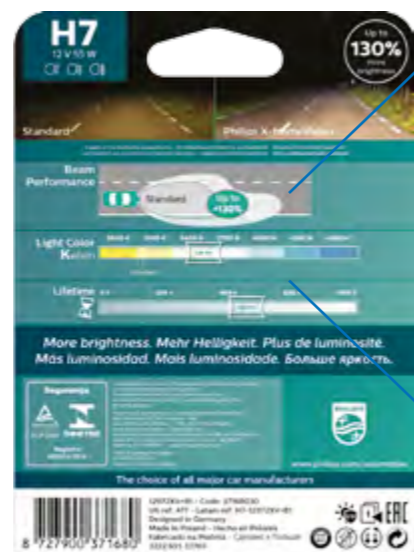

Novo visual das embalagens Philips

As embalagens da Philips mudaram. Com um novo visual e novas cores, as embalagens dos produtos automotivos da Philips agora mostram um visual mais moderno e marcante. Com informações bastante claras, a embalagem, além de proteger a integridade física da lâmpada, cumpre com maestria o objetivo de comunicar os benefícios e diferenciais de cada uma das linhas de produtos.

Fácil de entender

Ilustrativo de comparação de performance: luz, temperatura de cor e tempo de vida

Explicação mais clara do benefício do produto

Fácil de identificar

Destaque do tipo da lâmpada

Símbolos das aplicações

Tipo de segmento e voltagem

Antes/depois