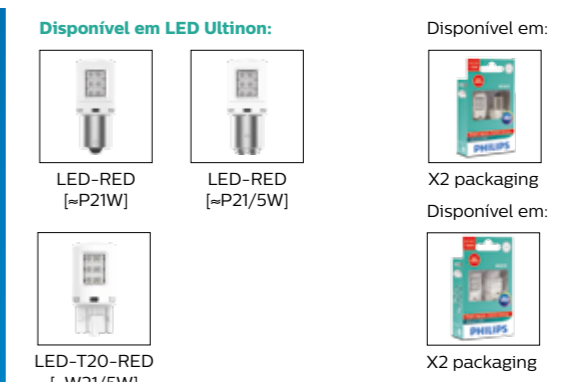

Luz de freio e lanterna traseira

Ultinon LED

VERMELHO

Luz brilhante. Condução elegante.

- Produtos em LED ultra duráveis (8 anos de vida-útil)
- Acionamento instantâneo ao pisar no freio*